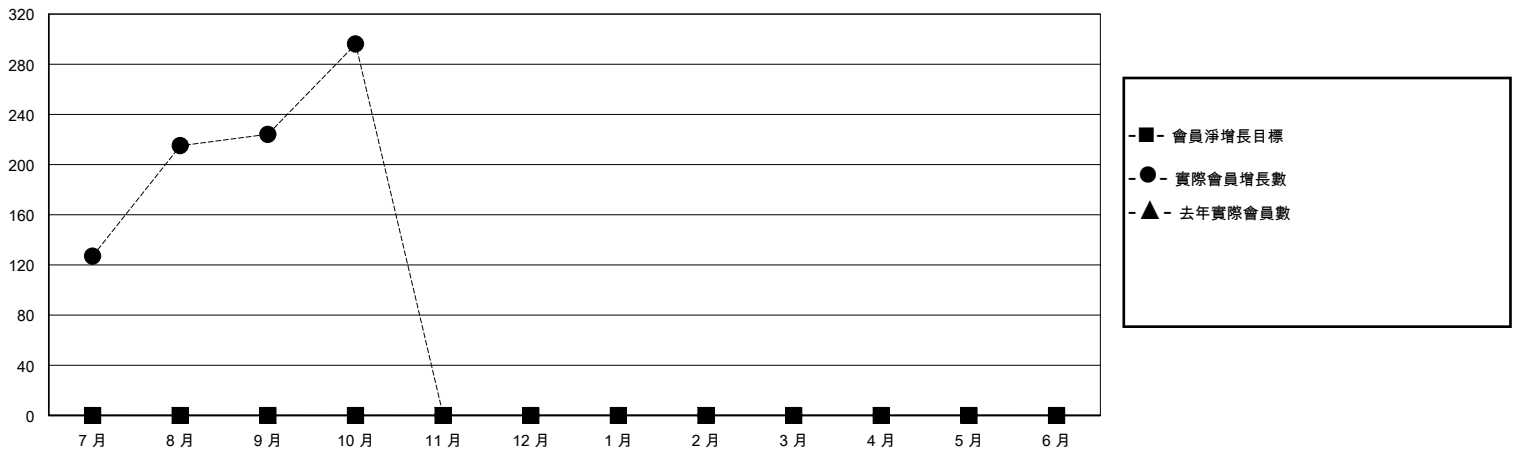

# MONTHLY MEMBERSHIP PROGRESS REPORT

District 300B 5

Results as of: 10/31/2023

GMT:

地點 REP OF CHINA

GMT憲章區

分會				位會員@每位須繳			
成果 2023-2024				成果 2023-2024			
季	新分會目標	新會	會員流失的分會	季	會員淨增長目標	實際會員增長數	實際退會會員 (包括轉會)
7月/8月/9月	0	0	0	7月/8月/9月	0	331	31
10月/11月/12月	0	1	0	10月/11月/12月	0	91	10
1月/2月/3月	0	0	0	1月/2月/3月	0	0	0
4月/5月/6月	0	0	0	4月/5月/6月	0	0	0

目標與實際新會累積

目標和實際會員累積

已取消的分會: 0	44 CLUBS OF 53 增添1位或以上的新會員	性別分佈	
放棄的會員		男	1,226 (71.57%)
過世 0	<a href="#">點擊這裡取得彙計會員數據</a>	女	486 (28.37%)
分會已取消 0		總計家庭單位會員數	135
其他 41		支付減半會費的家庭會員	100
總計 41			