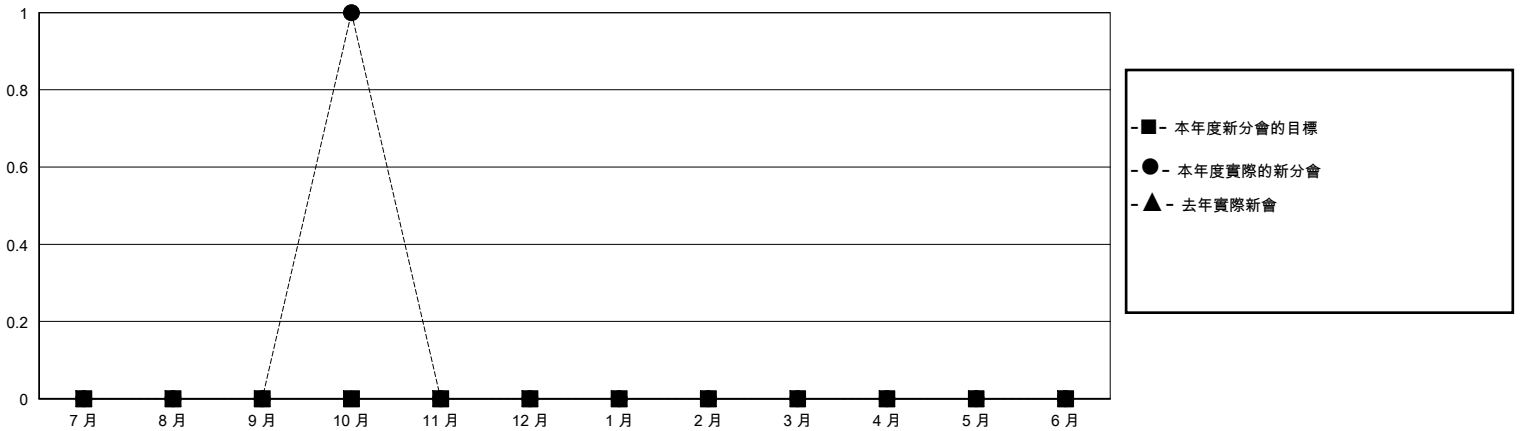

# MONTHLY MEMBERSHIP PROGRESS REPORT

District 300B 5

Results as of: 10/31/2023

GMT:

地點 REP OF CHINA

GMT憲章區

分會				位會員@每位須繳			
成果 2023-2024				成果 2023-2024			
季	新分會目標	新會	會員流失的分會	季	會員淨增長目標	實際會員增長數	實際退會會員 (包括轉會)
7月/8月/9月	0	0	0	7月/8月/9月	0	331	31
10月/11月/12月	0	1	0	10月/11月/12月	0	91	10
1月/2月/3月	0	0	0	1月/2月/3月	0	0	0
4月/5月/6月	0	0	0	4月/5月/6月	0	0	0

目標與實際新會累積

目標和實際會員累積

已取消的分會: 0	44 CLUBS OF 53 增添1位或以上的新會員	性別分佈	
放棄的會員		男	1,226 (71.57%)
過世 0	<a href="#">點擊這裡取得彙計會員數據</a>	女	486 (28.37%)
分會已取消 0		總計家庭單位會員數	135
其他 41		支付減半會費的家庭會員	100
總計 41			